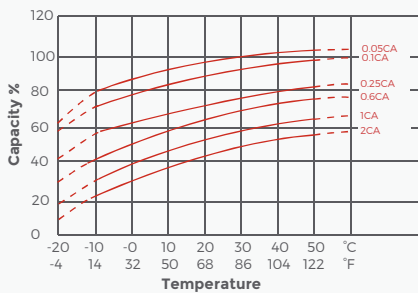

## ESPECIFICACIONES

<b>Voltaje (V)</b>	12	<b>Uso en espera:</b>	
<b>Capacidad</b>		<b>Voltaje de Carga Flotante</b>	13.5 a 13.8V
<b>10 horas</b> (10A a 10.80V)	100Ah	<b>Coefficiente -3.0mV / °C / celda</b>	
<b>5 horas</b> (17A a 10.20V)	85Ah	<b>Temperatura de Funcionamiento</b>	
<b>1 hora</b> (60A a 9.60V)	60Ah	<b>Carga</b>	-15°C(5°F) a 40°C(104°F)
<b>1 Ciclo</b> (100A a 9.60V)	63.33Ah	<b>Descarga</b>	-15°C(5°F) a 50°C(122°F)
		<b>Almacenamiento</b>	-15°C(5°F) a 40°C(104°F)
<b>Peso</b>	Aprox. 29.5Kg (64.9lbs)	<b>Retención de Carga (vida útil) a 20°C(68°F)</b>	
<b>Resistencia Interna (a 1KHz)</b>	5mΩ	<b>1 mes</b>	98%
<b>Corriente de Descarga Max.</b>		<b>3 meses</b>	94%
<b>5 segundos:</b>	1200A	<b>6 meses</b>	85%
<b>Carga en 25°C (77°F)</b>		<b>Material del Casco</b>	ABS
<b>Ciclo en uso:</b>		<b>Terminal</b>	F8
<b>Voltaje de Carga</b>	14.4 a 15.0V		
<b>Coefficiente -5.0mV / °C / celda</b>			
<b>Corriente de Carga Máxima</b>	30A		

Effect of Temperature on Capacity 25 °C (77 °F)

Capacity Retention Characteristic

Cycle Service Life

Discharge Time VS. Discharge Current (25°C)

Trickle (or float) Service Life