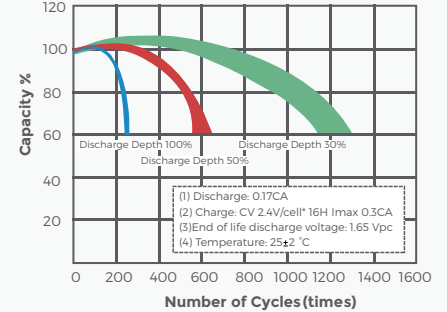

## ESPECIFICACIONES

<b>Voltaje (V)</b>	12	<b>Uso en espera:</b>	
<b>Capacidad</b>		<b>Voltaje de Carga Flotante</b>	13.5 a 13.8V
<b>10 horas</b> (10A a 10.80V)	100Ah	<b>Coefficiente -3.0mV / °C / celda</b>	
<b>5 horas</b> (17A a 10.20V)	85Ah	<b>Temperatura de Funcionamiento</b>	
<b>1 hora</b> (60A a 9.60V)	60Ah	<b>Carga</b>	-15°C(5°F) a 40°C(104°F)
<b>1 Ciclo</b> (100A a 9.60V)	63.33Ah	<b>Descarga</b>	-15°C(5°F) a 50°C(122°F)
		<b>Almacenamiento</b>	-15°C(5°F) a 40°C(104°F)
<b>Peso</b>	Aprox. 29.5Kg (64.9lbs)	<b>Retención de Carga (vida útil) a 20°C(68°F)</b>	
<b>Resistencia Interna (a 1KHz)</b>	5mΩ	<b>1 mes</b>	98%
<b>Corriente de Descarga Max.</b>		<b>3 meses</b>	94%
<b>5 segundos:</b>	1200A	<b>6 meses</b>	85%
<b>Carga en 25°C (77°F)</b>		<b>Material del Casco</b>	ABS
<b>Ciclo en uso:</b>		<b>Terminal</b>	F8
<b>Voltaje de Carga</b>	14.4 a 15.0V		
<b>Coefficiente -5.0mV / °C / celda</b>			
<b>Corriente de Carga Máxima</b>	30A		

Effect of Temperature on Capacity 25 °C (77 °F)

Capacity Retention Characteristic

Cycle Service Life

Discharge Time VS. Discharge Current (25°C)

Trickle (or float) Service Life