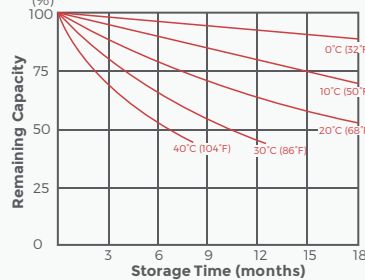

## ESPECIFICACIONES

<b>Voltaje (V)</b>	12	<b>Uso en espera:</b>	
<b>Capacidad</b>		<b>Voltaje de Carga Flotante</b>	13.5 a 13.8V
<b>10 horas</b> (10A a 10.80V)	100Ah	<b>Coefficiente -3.0mV / °C / celda</b>	
<b>5 horas</b> (17A a 10.20V)	85Ah	<b>Temperatura de Funcionamiento</b>	
<b>1 hora</b> (60A a 9.60V)	60Ah	<b>Carga</b>	-15°C(5°F) a 40°C(104°F)
<b>1 Ciclo</b> (100A a 9.60V)	63.33Ah	<b>Descarga</b>	-15°C(5°F) a 50°C(122°F)
		<b>Almacenamiento</b>	-15°C(5°F) a 40°C(104°F)
<b>Peso</b>	Aprox. 29.5Kg (64.9lbs)	<b>Retención de Carga (vida útil) a 20°C(68°F)</b>	
<b>Resistencia Interna (a 1KHz)</b>	5mΩ	<b>1 mes</b>	98%
<b>Corriente de Descarga Max.</b>		<b>3 meses</b>	94%
<b>5 segundos:</b>	1200A	<b>6 meses</b>	85%
<b>Carga en 25°C (77°F)</b>		<b>Material del Casco</b>	ABS
<b>Ciclo en uso:</b>		<b>Terminal</b>	F8
<b>Voltaje de Carga</b>	14.4 a 15.0V		
<b>Coefficiente -5.0mV / °C / celda</b>			
<b>Corriente de Carga Máxima</b>	30A		

Effect of Temperature on Capacity 25 °C (77 °F)

Capacity Retention Characteristic

Cycle Service Life

Discharge Time VS. Discharge Current (25°C)

Trickle (or float) Service Life